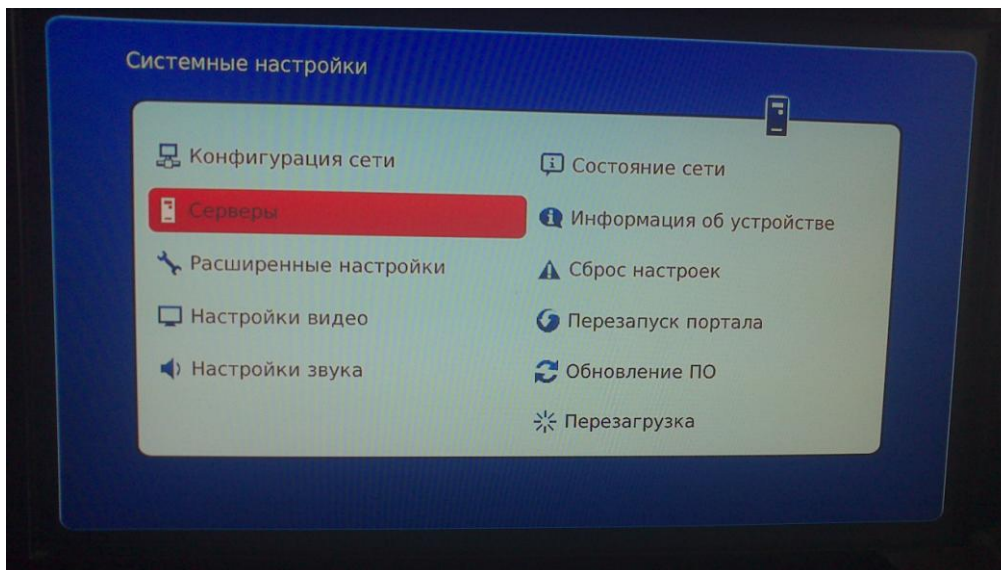

2. Выбираем СЕРВЕРЫ

И прописываем сервер `siptv.eu/mag`