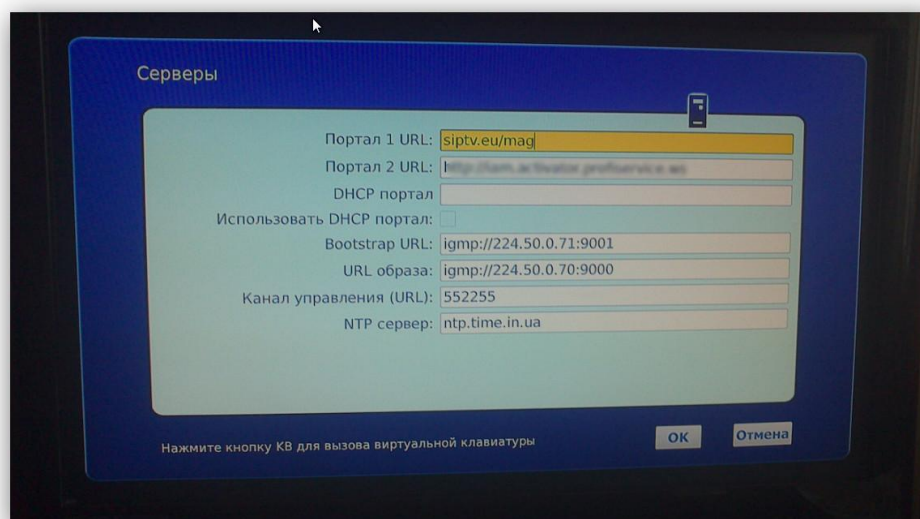

## Установка приложение SIPTV на MAG250 (245) ( AURA HD)

1. Для настройки IPTV заходим в меню приставки

Нажимаем на пульте ДУ кнопку SET

## 2. Выбираем СЕРВЕРЫ

И прописываем сервер `siptv.eu/mag`

3. Перемещаемся на ОК – сохраняем настройки