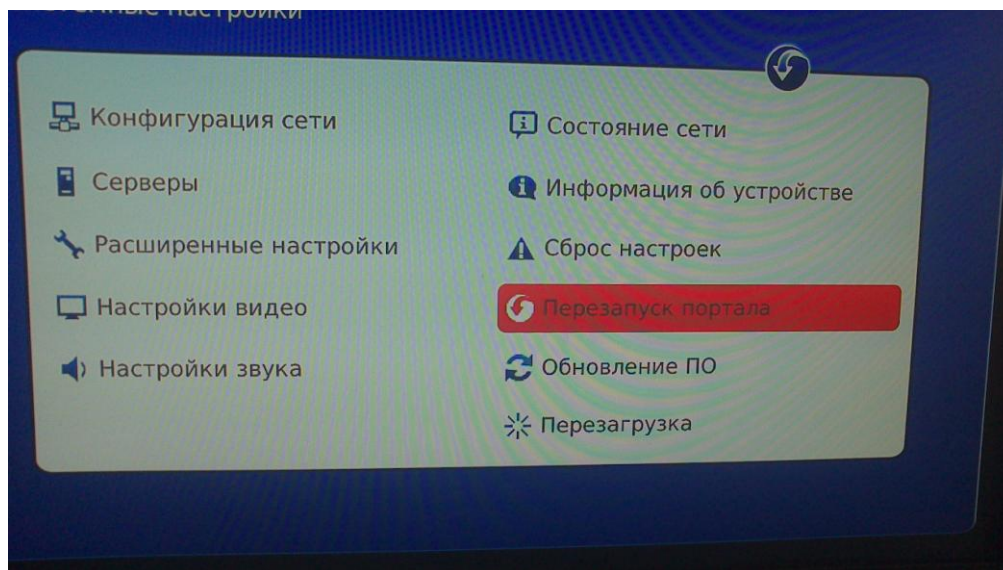

4. Перезапускаем портал